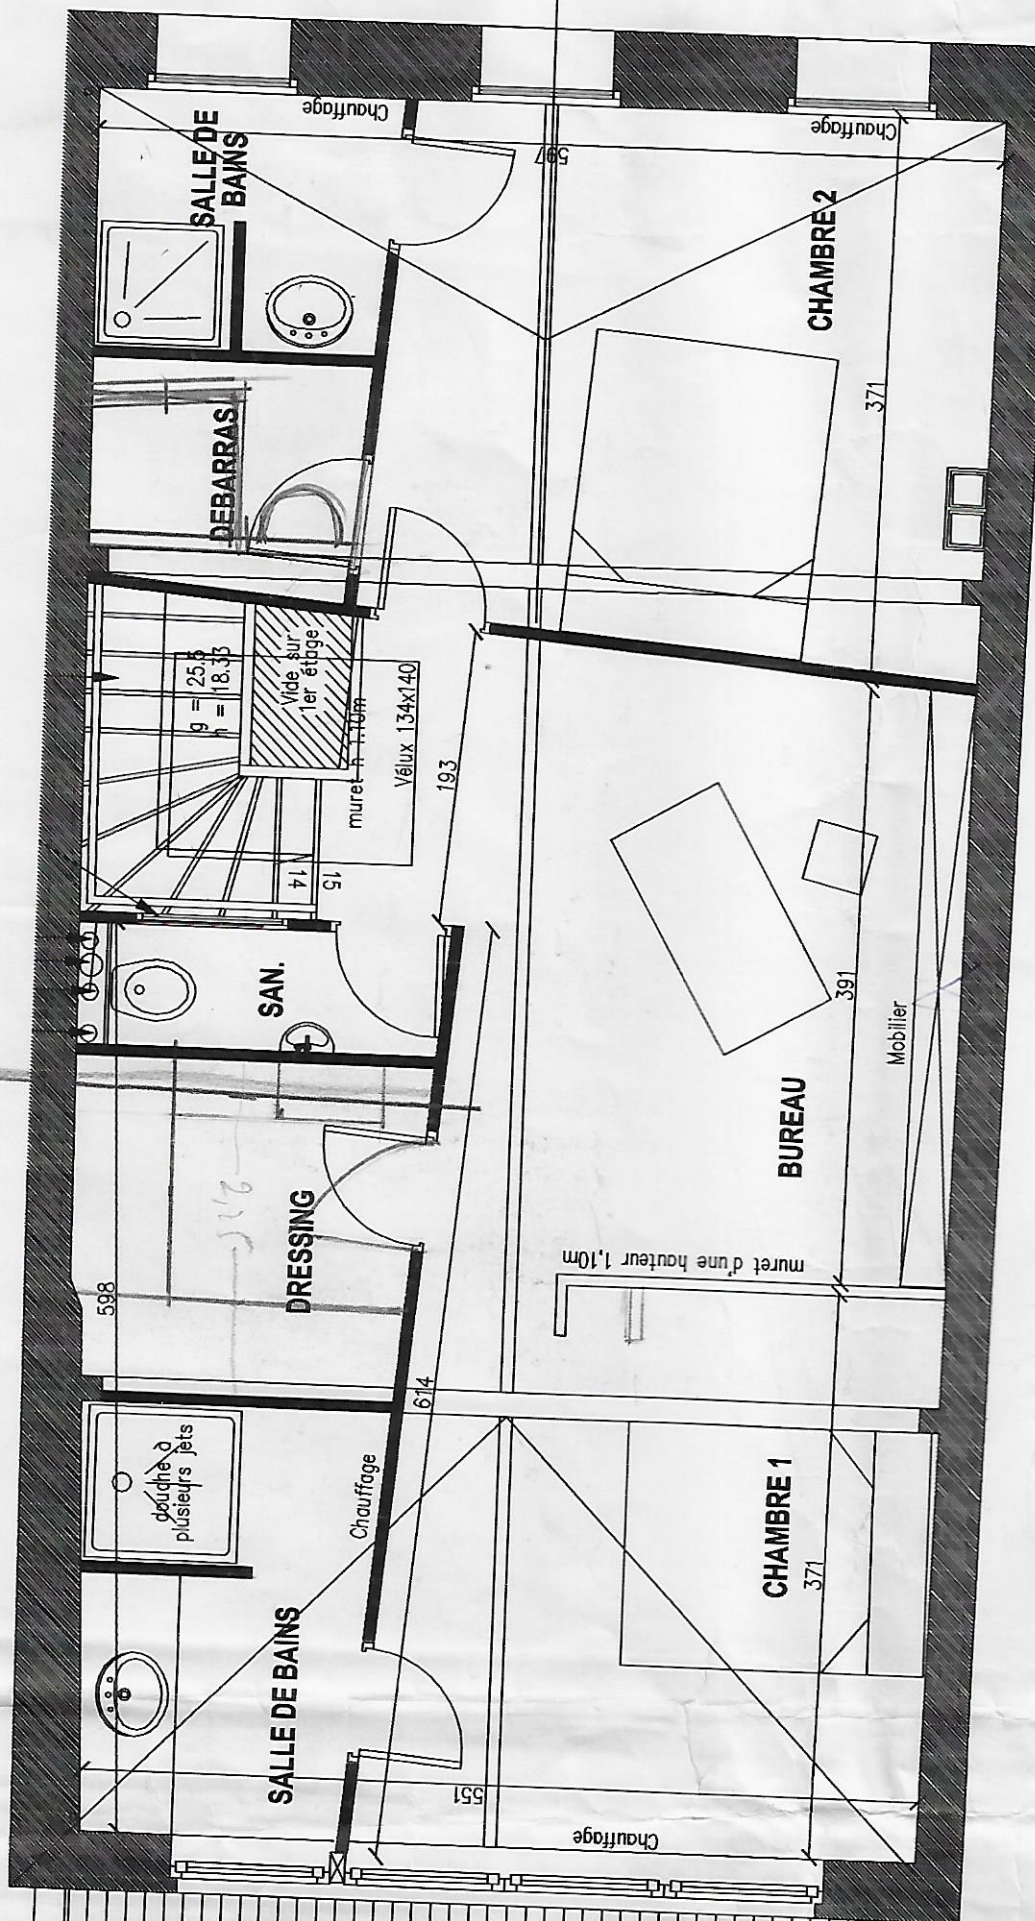

# COMBLE 1/50°

64m

prise pour frigo

noter sur plan

240 x 175

maître

plate en Zinc